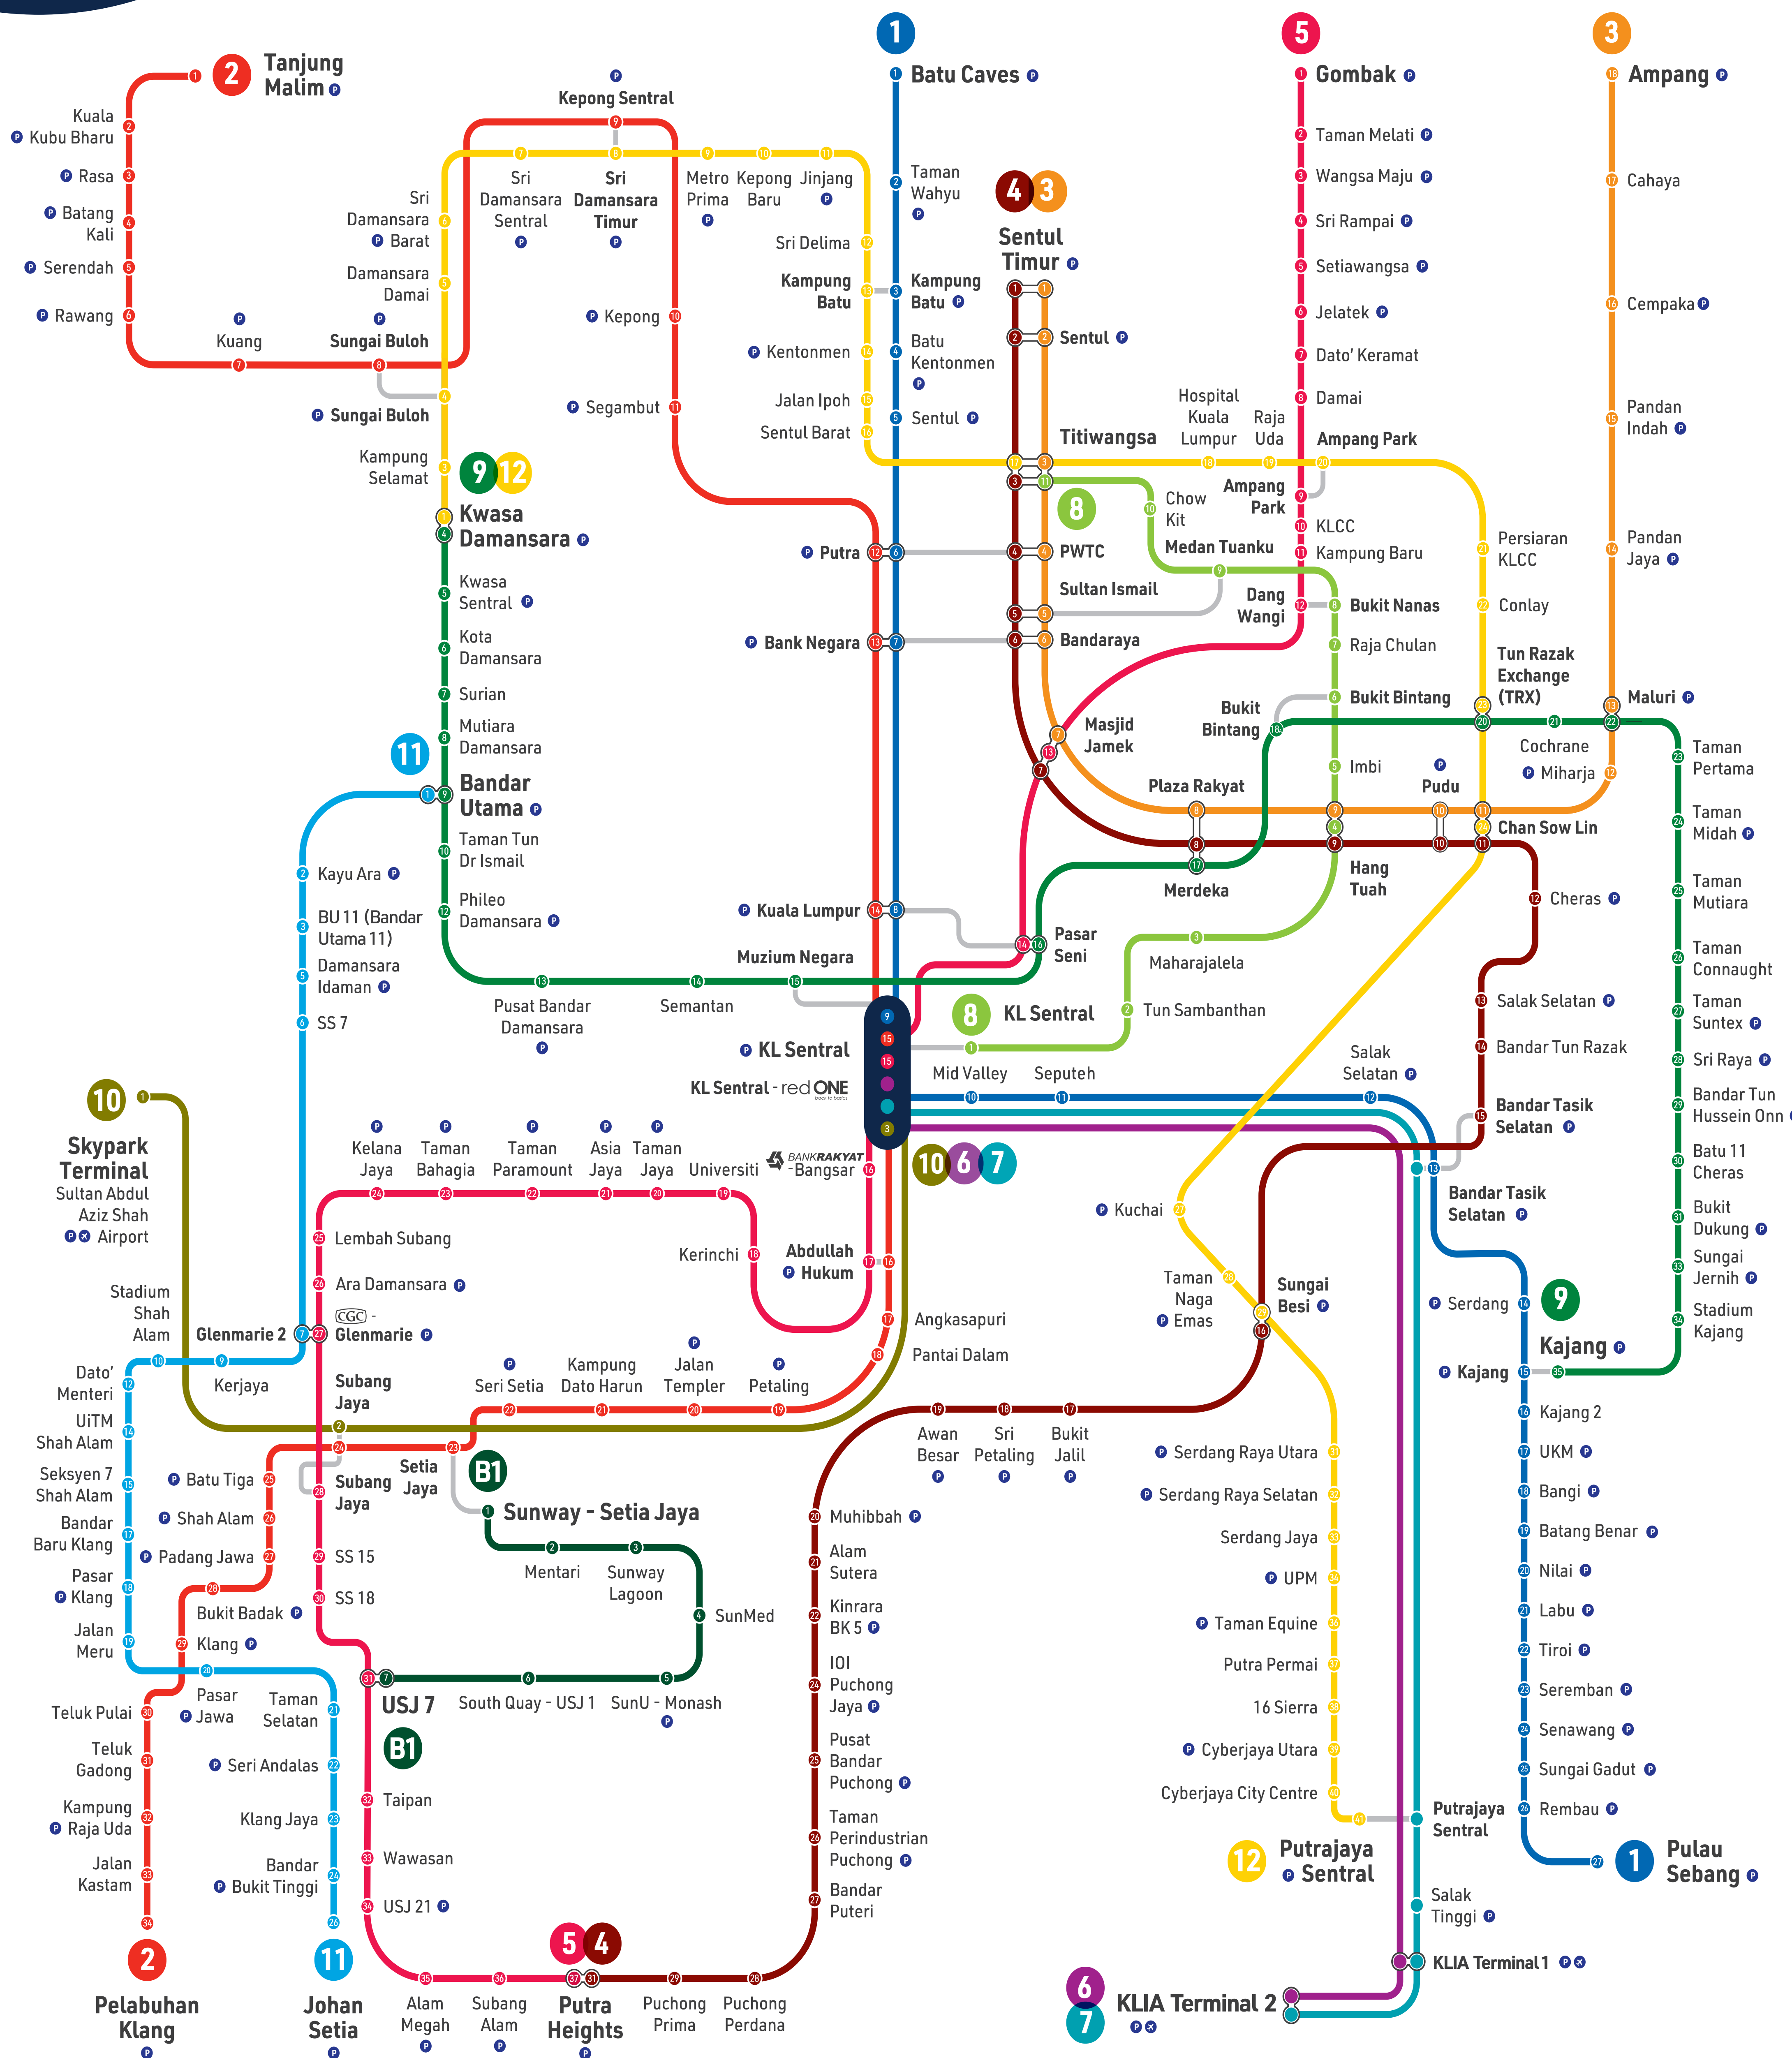

Peta Transit Berintegrasi Lembah Klang

Klang Valley Integrated Transit Map

- 1** KTM Laluan Batu Caves - Pulau Sebang
KTM Batu Caves - Pulau Sebang Line
- 2** KTM Laluan Tanjung Malim - Pelabuhan Klang
KTM Tanjung Malim - Pelabuhan Klang Line
- 3** LRT Laluan Ampang
LRT Ampang Line
- 4** LRT Laluan Sri Petaling
LRT Sri Petaling Line
- 5** LRT Laluan Kelana Jaya
LRT Kelana Jaya Line
- 6** ERL Laluan KLIA Ekspres
ERL KLIA Ekspres Line
- 7** ERL Laluan KLIA Transit
ERL KLIA Transit Line
- 8** Laluan Monorel KL
KL Monorail Line
- 9** MRT Laluan Kajang
MRT Kajang Line
- 10** KTM Laluan KL Sentral - Skypark Terminal
KTM Laluan KL Sentral - Skypark Terminal
(Dihentikan Sementara Mulai 15.02.2023)
KTM KL Sentral - Skypark Terminal Line
(Temporarily Halted Starting 15.02.2023)
- 11** LRT Laluan Shah Alam (Akan Datang)
LRT Shah Alam Line (Coming Soon)
- 12** MRT Laluan Putrajaya
MRT Putrajaya Line
- B1** BRT Sunway Line
BRT Sunway Line

Informasi Peta | Map Information

Muat Turun Peta
Download Map

Waktu Operasi Perkhidmatan/ Service Operating Hours

Isnin - Sabtu/ Monday - Saturday: 6:00 pagi/ am - 12:30 tengah malam/ am
Ahad dan Cuti Umum/ Sunday and Public Holidays: 6:00 pagi/ am - 11:30 malam/ pm