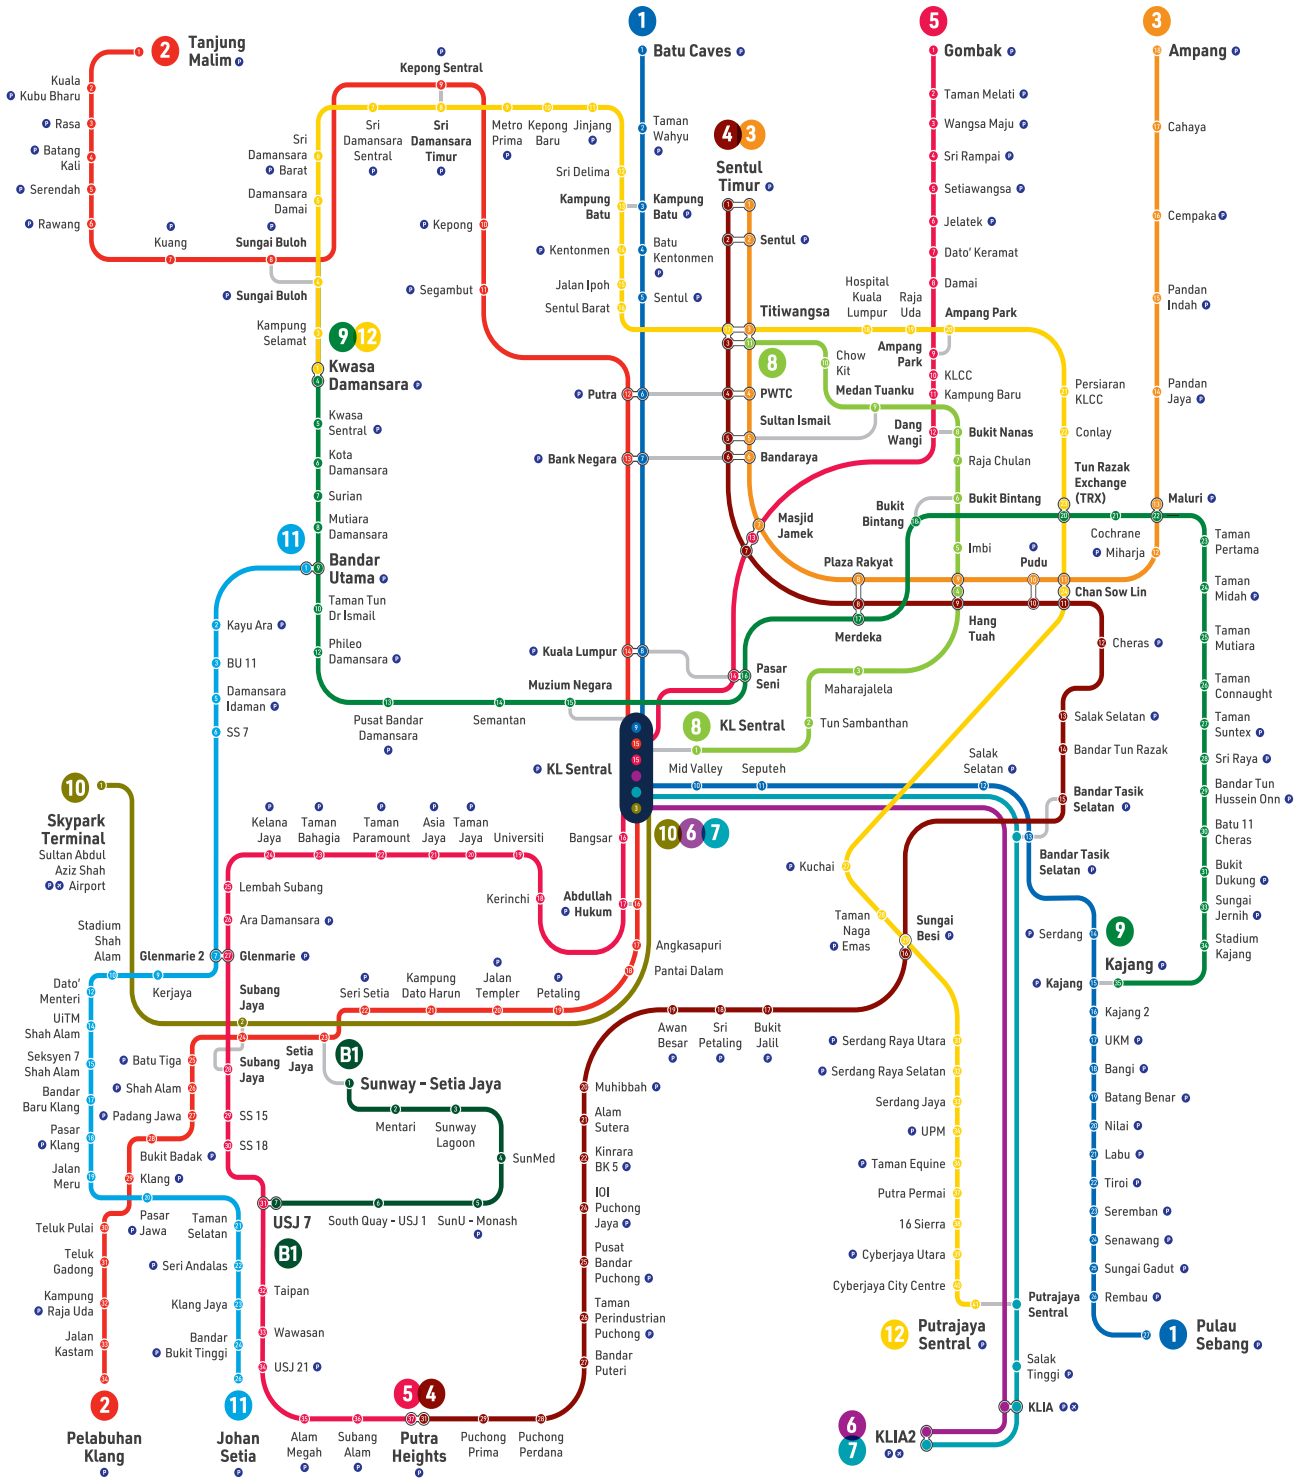

Peta Transit Berintegrasi Lembah Klang

Klang Valley Integrated Transit Map

rapidKL

1 KTM Laluan Batu Caves - Pulau Sebang KTM Batu Caves - Pulau Sebang Line	3 LRT Laluan Ampang LRT Ampang Line	5 LRT Laluan Kelana Jaya LRT Kelana Jaya Line	7 ERL Laluan KLIA Transit ERL KLIA Transit Line	9 MRT Laluan Kajang MRT Kajang Line	11 LRT Laluan Shah Alam (Akan Datang) LRT Shah Alam Line (Coming Soon)	B1 BRT Sunway Line BRT Sunway Line
2 KTM Laluan Tanjung Malim - Pelabuhan Klang KTM Tanjung Malim - Pelabuhan Klang Line	4 LRT Laluan Sri Petaling LRT Sri Petaling Line	6 ERL Laluan KLIA Ekspres ERL KLIA Ekspres Line	8 ERL Laluan KLIA Ekspres ERL KLIA Ekspres Line	10 MRT Laluan KL Sentral - Skypark Terminal KTM Laluan KL Sentral - Skypark Terminal KTM KL Sentral - Terminal Skypark Line	12 MRT Laluan Putrajaya MRT Putrajaya Line	Tempat Letak Kenderaan Park and Ride Terminal Lapangan Terbang Airport

Muat Turun Peta
Download Map

Informasi Peta | Map Information

rapidKL

Waktu Operasi Perkhidmatan/ Service Operating Hours

03 7885 2585

myrapid.com.my

suggest@rapidkl.com.my

MyRapidKL

AskRapidKL