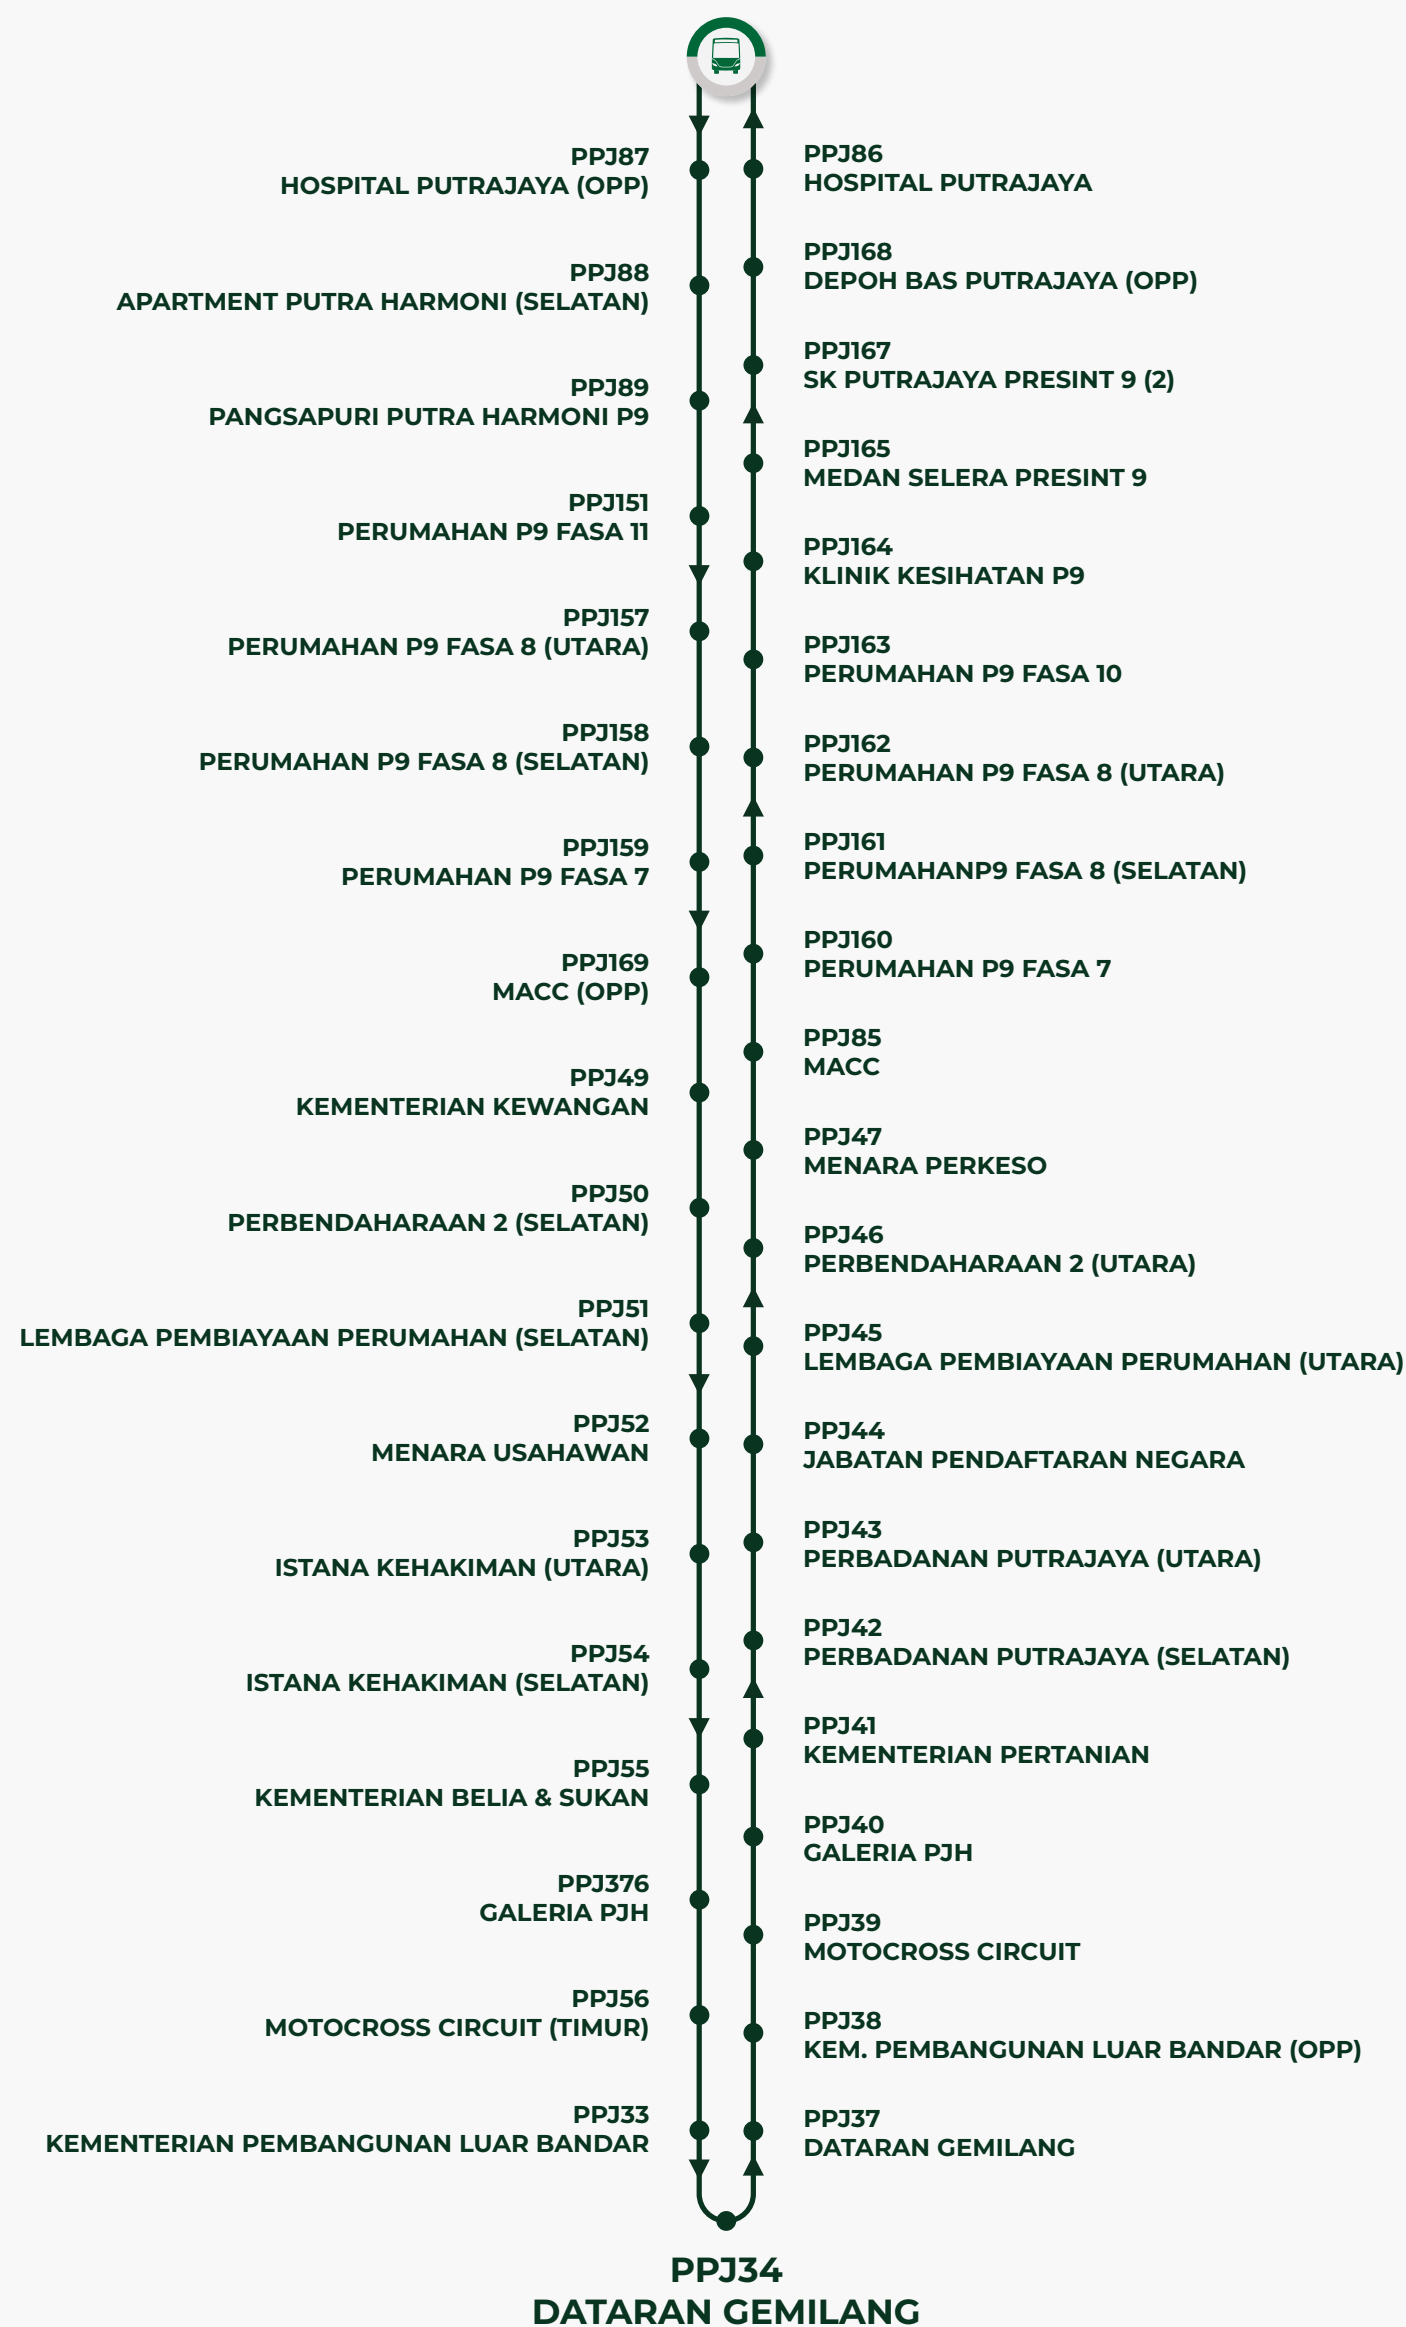

LALUAN P107

(TERMINAL PUTRAJAYA SENTRAL,
PRESINT 7 - PRESINT 9 -
PERSIARAN PERDANA, DATARAN GEMILANG)

Informasi Perkhidmatan

Waktu Operasi	Isnin - Jumaat 6.30 pagi - 8.00 malam Sabtu, Ahad & Cuti Umum Tidak beroperasi
Waktu Puncak	6.30 pagi - 9.00 pagi 4.30 petang - 6.00 petang
Bukan Waktu Puncak	9.00 pagi - 4.30 petang 6.00 petang - 8.00 malam
Kekerapan Waktu Puncak*	30 minit
Kekerapan Bukan Waktu Puncak*	60 minit
Kekerapan pada Sabtu, Ahad dan Cuti Umum*	Tidak beroperasi
Tambang	RM 1.00**

* Kekerapan bergantung pada keadaan lalu lintas semasa.

** Bayaran tambang adalah menggunakan tanpa tunai sahaja (kad Touch 'n Go atau Kad Konsesi MyRapid).

** Diskaun 50% untuk pemegang Kad Konsesi MyRapid (warga emas, orang kurang upaya dan pelajar) sahaja.

** Pastikan kad mempunyai baki nilai minima RM3.00

PPJ373 PUTRAJAYA SENTRAL

Tarikh Penerbitan : 13 Januari 2023

www.myrapid.com.my

@myrapid

03-7885 2585

suggest@rapidkl.com.my