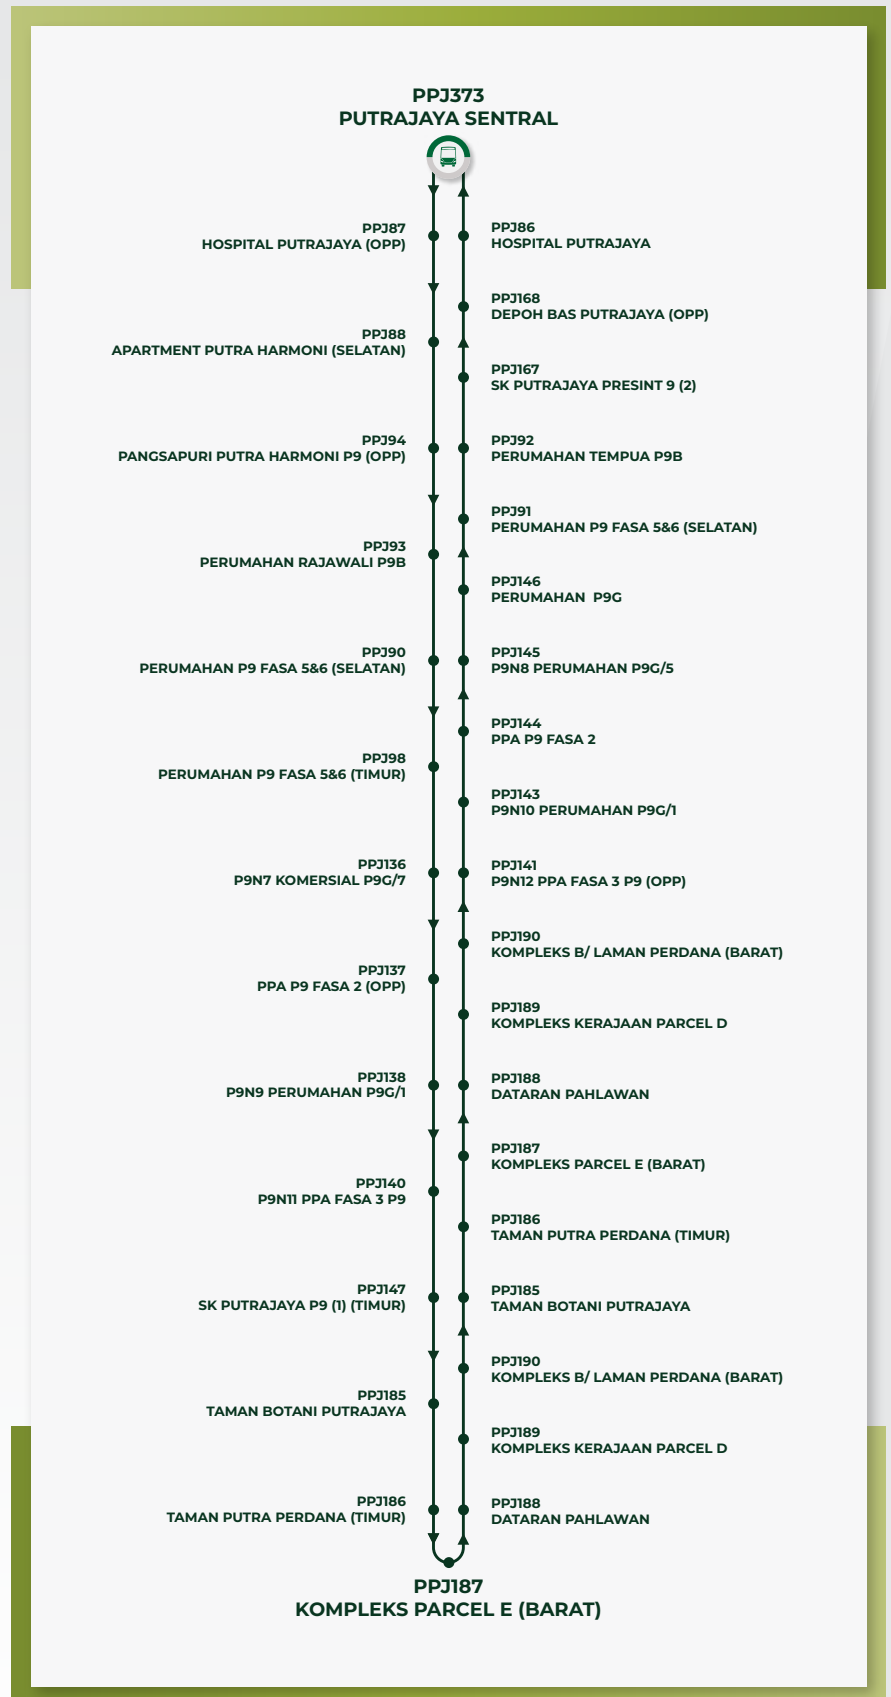

LALUAN P108

(TERMINAL PUTRAJAYA SENTRAL, PRESINT 7 - PRESINT 9 -
PERSIARAN SULTAN SALAHUDDIN ABDUL AZIZ SHAH, PRESINT 1)

Informasi Perkhidmatan

Waktu Operasi	Isnin - Jumaat 6.30 pagi - 8.00 malam Sabtu, Ahad & Cuti Umum 7.00 pagi - 8.00 malam
Waktu Puncak	6.30 pagi - 9.00 pagi 4.30 petang - 6.00 petang
Bukan Waktu Puncak	9.00 pagi - 4.30 petang 6.00 petang - 8.00 malam
Kekerapan Waktu Puncak*	20 minit
Kekerapan Bukan Waktu Puncak*	40 minit
Kekerapan pada Sabtu, Ahad dan Cuti Umum*	45 minit
Tambang	RM 1.00**

* Kekerapan bergantung pada keadaan lalu lintas semasa.

**Bayaran tambang adalah menggunakan tanpa tunai sahaja (kad Touch 'n Go atau Kad Konsesi MyRapid).

**Diskaun 50% untuk pemegang Kad Konsesi MyRapid (warga emas, orang kurang upaya dan pelajar) sahaja.

**Pastikan kad mempunyai baki nilai minima RM3.00

Tarikh Penerbitan : 27 Disember 2022

www.myrapid.com.my

@myrapid

03-7885 2585

suggest@rapidkl.com.my