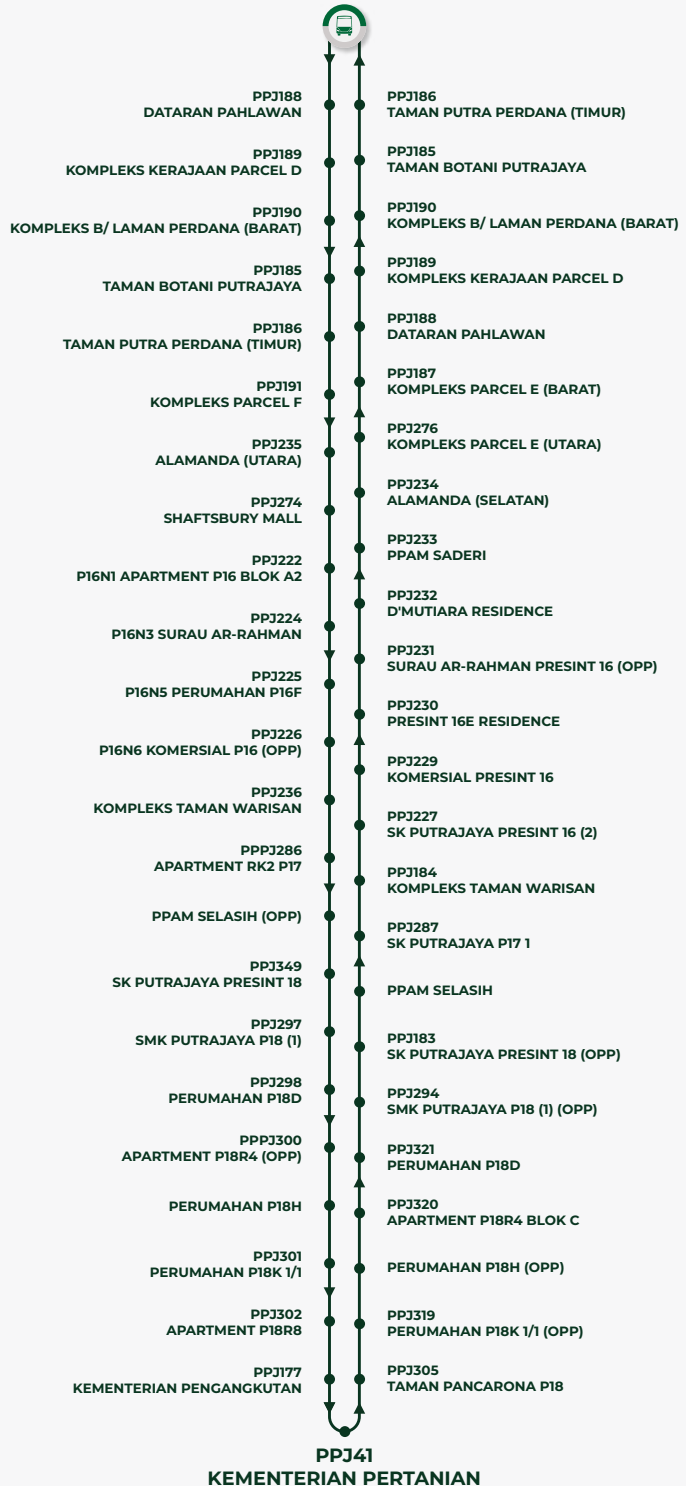

LALUAN P106

(PERSIARAN SULTAN SALAHUDDIN ABDUL AZIZ SHAH, PRESINT 1 - PRESINT 16 - WISMA KEMENTERIAN BELIA DAN SUKAN)

Informasi Perkhidmatan

Waktu Operasi	Isnin - Jumaat 6.30 pagi - 8.00 malam Sabtu, Ahad & Cuti Umum 7.00 pagi - 8.00 malam
Waktu Puncak	6.30 pagi - 9.00 pagi 4.30 petang - 6.00 petang
Bukan Waktu Puncak	9.00 pagi - 4.30 petang 6.00 petang - 8.00 malam
Kekerapan Waktu Puncak*	20 minit
Kekerapan Bukan Waktu Puncak*	40 minit
Kekerapan pada Sabtu, Ahad dan Cuti Umum*	45 minit
Tambang	RM 1.00**

* Kekerapan bergantung pada keadaan lalu lintas semasa.

**Bayaran tambang adalah menggunakan tanpa tunai sahaja (kad Touch 'n Go atau Kad Konsesi MyRapid).

**Diskaun 50% untuk pemegang Kad Konsesi MyRapid (warga emas, orang kurang upaya dan pelajar) sahaja.

**Pastikan kad mempunyai baki nilai minima RM3.00

PPJ187 KOMPLEKS PARCEL E (BARAT)

Tarikh Penerbitan : 27 Disember 2022

www.myrapid.com.my

@myrapid

03-7885 2585

suggest@rapidkl.com.my