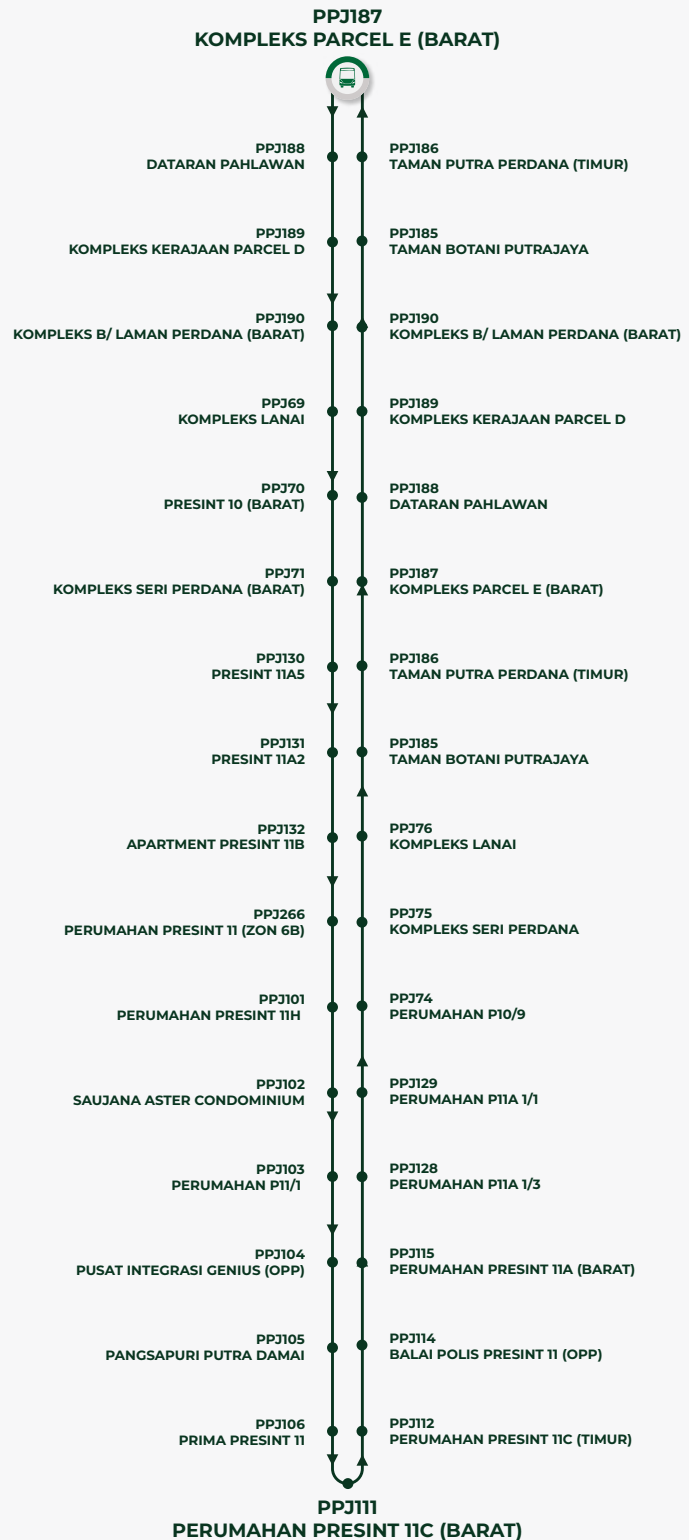

LALUAN P102

(PERSIARAN SULTAN SALAHUDDIN ABDUL AZIZ SHAH, PRESINT 1 - PRESINT 11)

Informasi Perkhidmatan

Waktu Operasi	Isnin - Jumaat 6.30 pagi - 8.00 malam Sabtu, Ahad & Cuti Umum 7.00 pagi - 8.00 malam
Waktu Puncak	6.30 pagi - 9.00 pagi 4.30 petang - 6.00 petang
Bukan Waktu Puncak	9.00 pagi - 4.30 petang 6.00 petang - 8.00 malam
Kekerapan Waktu Puncak*	20 minit
Kekerapan Bukan Waktu Puncak*	40 minit
Kekerapan pada Sabtu, Ahad dan Cuti Umum*	45 minit
Tambang	RM 1.00**

* Kekerapan bergantung pada keadaan lalu lintas semasa.

**Bayaran tambang adalah menggunakan tanpa tunai sahaja (kad Touch 'n Go atau Kad Konsesi MyRapid).

**Diskaun 50% untuk pemegang Kad Konsesi MyRapid (warga emas, orang kurang upaya dan pelajar) sahaja.

**Pastikan kad mempunyai baki nilai minima RM3.00

Tarikh Penerbitan : 27 Disember 2022

www.myrapid.com.my

@myrapid

03-7885 2585

suggest@rapidkl.com.my