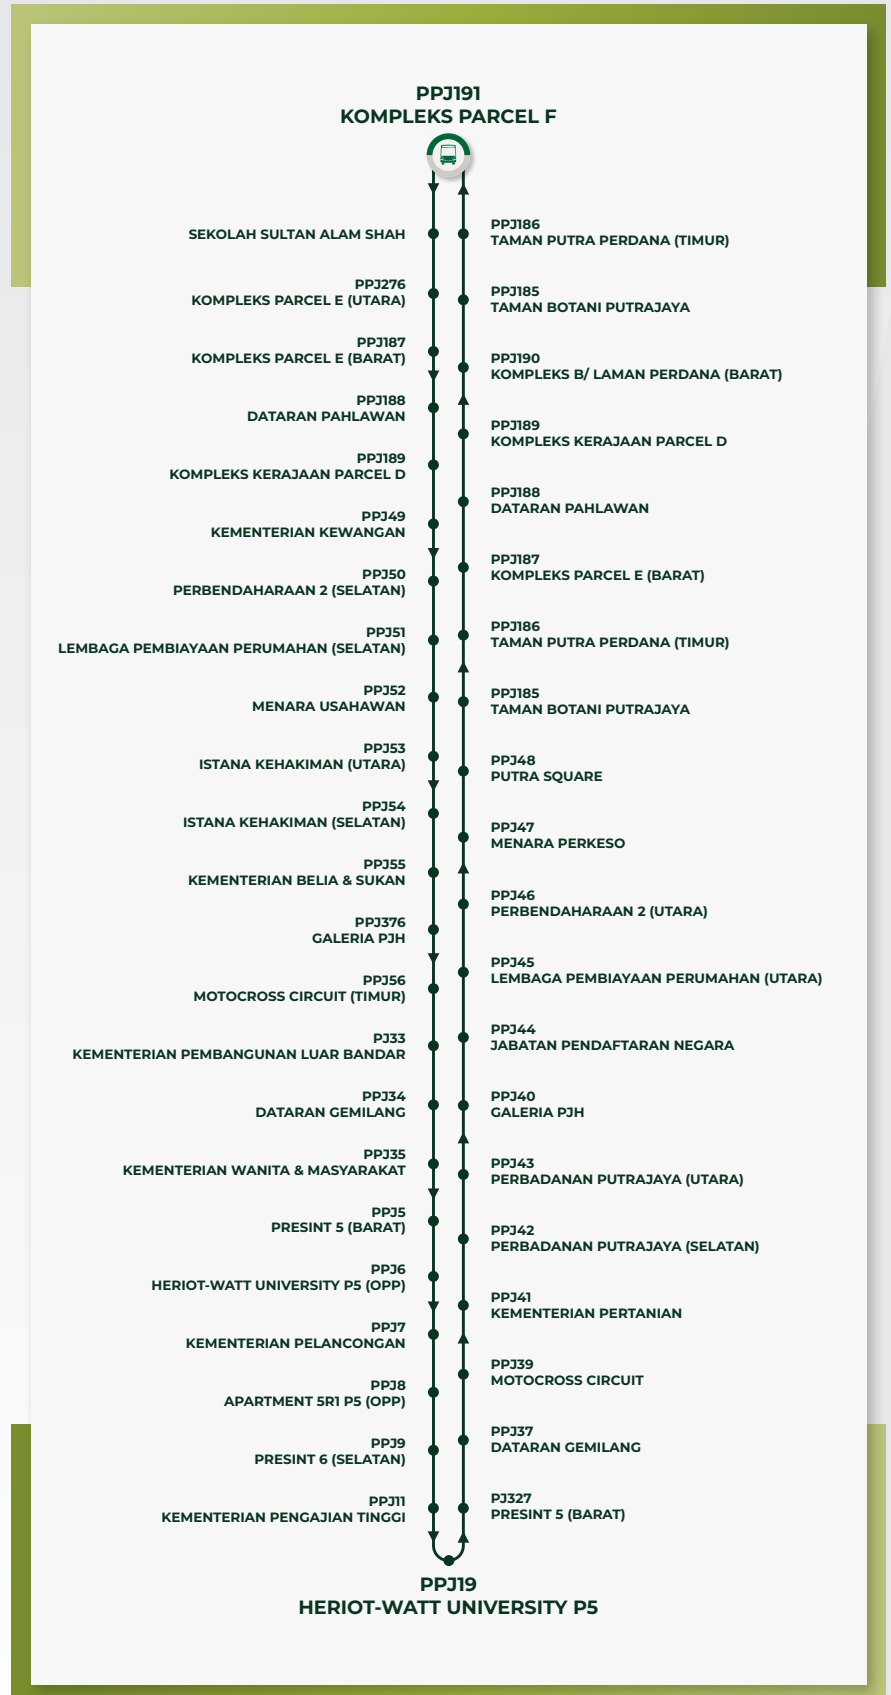

LALUAN P101

(KOMPLEKS F - PERSIARAN SULTAN SALAHUDDIN ABDUL AZIZ SHAH - PERSIARAN PERDANA - PRESINT 5)

Informasi Perkhidmatan

Waktu Operasi	Isnin - Jumaat 6.30 pagi - 8.00 malam Sabtu, Ahad & Cuti Umum 7.00 pagi - 8.00 malam
Waktu Puncak	6.30 pagi - 9.00 pagi 4.30 petang - 6.00 petang
Bukan Waktu Puncak	9.00 pagi - 4.30 petang 6.00 petang - 8.00 malam
Kekerapan Waktu Puncak*	10 minit
Kekerapan Bukan Waktu Puncak*	30 minit
Kekerapan pada Sabtu, Ahad dan Cuti Umum*	45 minit
Tambang	Percuma

* Kekerapan bergantung pada keadaan lalu lintas semasa.

Tarikh Penerbitan : 27 Disember 2022

www.myrapid.com.my

@myrapid

03-7885 2585

suggest@rapidkl.com.my